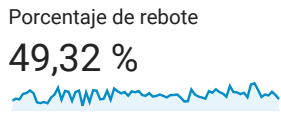

Visión general de la audiencia

Todos los usuarios
100,00 % Usuarios

2 jun. 2019 - 17 ago. 2019

Visión general

New Visitor Returning Visitor

Idioma	Usuarios	% Usuarios
1. es-es	536	40,06 %
2. es-419	281	21,00 %
3. en-us	209	15,62 %
4. es-us	130	9,72 %
5. es-cl	97	7,25 %
6. es	49	3,66 %
7. es-ar	11	0,82 %
8. es-xl	11	0,82 %
9. es-mx	6	0,45 %
10. en-gb	2	0,15 %