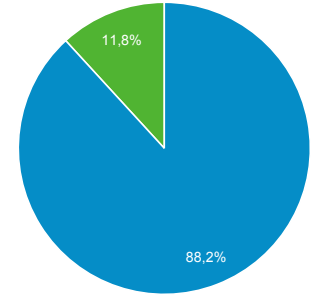

Visión general de la audiencia

Todos los usuarios
100,00 % Usuarios

2 jun. 2019 - 17 ago. 2019

Visión general

New Visitor Returning Visitor

Idioma	Usuarios	% Usuarios
1. es-es	536	40,06 %
2. es-419	281	21,00 %
3. en-us	209	15,62 %
4. es-us	130	9,72 %
5. es-cl	97	7,25 %
6. es	49	3,66 %
7. es-ar	11	0,82 %
8. es-xl	11	0,82 %
9. es-mx	6	0,45 %
10. en-gb	2	0,15 %