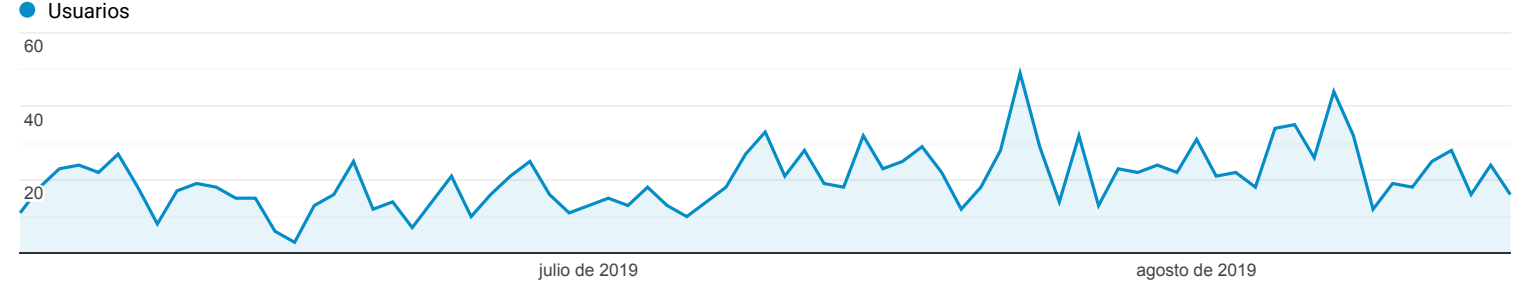

Visión general de la audiencia

Todos los usuarios
100,00 % Usuarios

2 jun. 2019 - 17 ago. 2019

Visión general

New Visitor Returning Visitor

Idioma	Usuarios	% Usuarios
1. es-es	536	40,06 %
2. es-419	281	21,00 %
3. en-us	209	15,62 %
4. es-us	130	9,72 %
5. es-cl	97	7,25 %
6. es	49	3,66 %
7. es-ar	11	0,82 %
8. es-xl	11	0,82 %
9. es-mx	6	0,45 %
10. en-gb	2	0,15 %